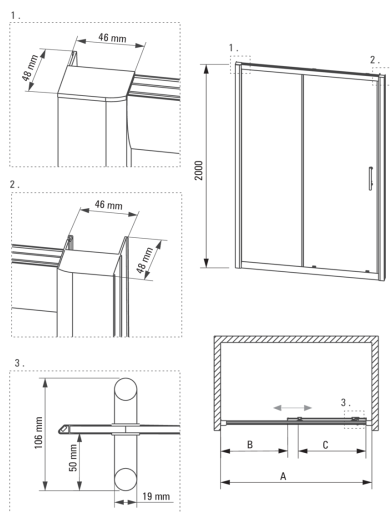

Kod produktu: KTC_012P

Kolor: srebrny

EAN: 05908212028742

Gwarancja [lata]: 2

Drzwi prysznicowe

Szerokość [mm]:	1200
Wysokość [mm]:	2000
Grubość szkła hartowanego [mm]:	6
Wykończenie szkła:	transparentne
Montaż:	możliwość montażu z dwiema ściankami stałymi
Powłoka Active Cover:	Tak

Model	Size	A(mm)	B(mm)	C(mm)
KTC-D10P	1000x2000	970-1000	430	390
KTC-D12P	1200x2000	1170-1200	530	490
KTC-D14P	1400x2000	1370-1400	680	590
KTC-D16P	1600x2000	1570-1600	880	590